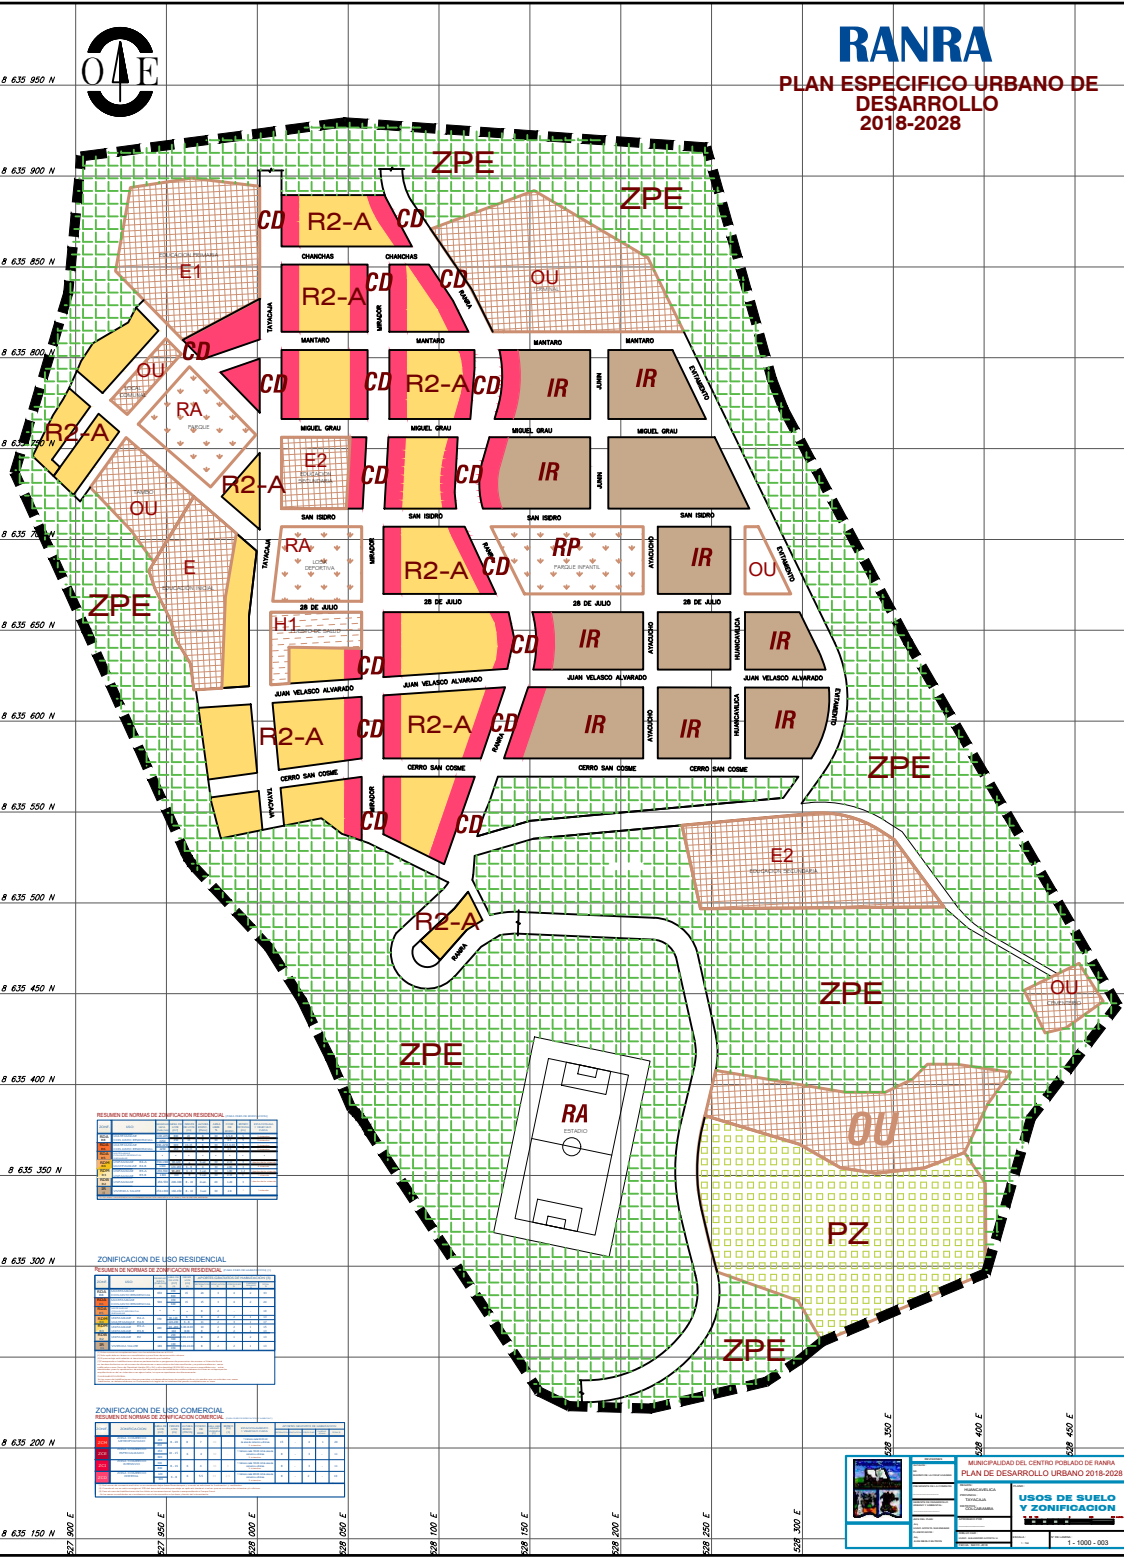

RANRA

PLAN ESPECIFICO URBANO DE DESARROLLO 2018-2028

ZONIFICACION DE USO RESIDENCIAL

RESUMEN DE NORMAS DE ZONIFICACION RESIDENCIAL

USO	INDICADOR	INDICADOR	INDICADOR	INDICADOR	INDICADOR
RA	...	...	...	...	...
R2-A	...	...	...	...	...
IR	...	...	...	...	...
OU	...	...	...	...	...

MUNICIPALIDAD DEL CENTRO HISTORICO DE RAMBA
PLAN DE DESARROLLO URBANO 2018-2028

USOS DE SUELO Y ZONIFICACION

1 - 1000 - 003